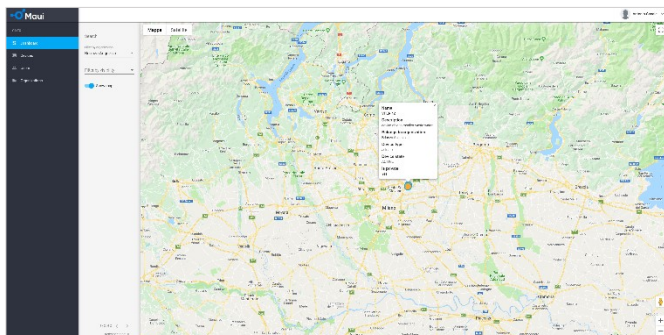

La Piattaforma MAUI

20 Settembre 2018

La piattaforma per il monitoraggio dei reflui prevista dal progetto è online (<https://mauiadmin.baket.it/>). La compagine aziendale del progetto MAUI ha messo a punto un sistema di interfacce sperimentale in grado di accedere ai dati prodotti dai sensori “da remoto”, facendo uso di un apposito “middleware” studiato proprio nel corso del progetto.